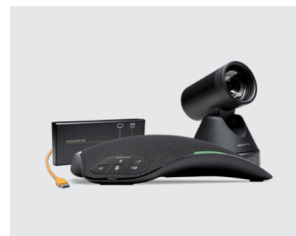

Katalog produktów wideo

Konftel Collaboration to zestawy, dzięki którym wprowadzenie komunikacji wideo do Twojej firmy jest naprawdę łatwe i niedrogi. Wystarczy jeden kabel USB, aby podłączyć kamerę konferencyjną, zestaw głośnomówiący i monitor do dowolnej aplikacji videokonferencyjnej na laptopie. Idealny do spotkań wideo na Microsoft Teams, Zoom i Webex w salach konferencyjnych o dowolnym rozmiarze.

**KONFTEL
C20EGO**

Do małych pomieszczeń. Kamera 4K z szerokim kątem widzenia 123°, zestaw głośnomówiący Konftel Ego z dźwiękiem OmniSound® i Konftel OCC Hub.

**KONFTEL
C2070**

Do małych pomieszczeń. Kamera 4K z szerokim kątem widzenia 123°, zestaw głośnomówiący Konftel 70 z dźwiękiem OmniSound® i Konftel OCC Hub.

KONFTEL C2055Wx

Dla średniej wielkości pomieszczeń. Kamera 4K z szerokim kątem widzenia 123°, zestaw głośno-mówiący Konftel 55Wx z dźwiękiem OmniSound® i Konftel OCC Hub.

**KONFTEL
C5070**

Dla małych i średnich sal. Wysokiej jakości kamera PTZ i zestaw głośnomówiący Konftel 70 z dźwiękiem OmniSound® i Konftel OCC Hub.

**KONFTEL
C50300Wx HYBRID**

Dla średnich i dużych sal. Wysokiej jakości kamera PTZ, Konftel 300Wx – bezprzewodowy telefon konferencyjny DECT z OmniSound® i Konftel OCC Hub.

**KONFTEL
C50300 HYBRID**

Dla średnich i dużych sal. Wysokiej jakości kamera PTZ, analogowy Konftel 300 z dźwiękiem OmniSound® i Konftel OCC Hub.