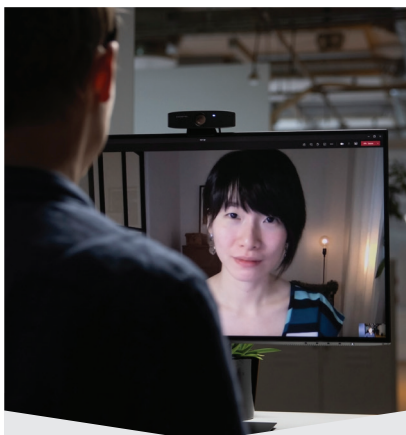

Katalog Kamer Konftel

Kamery konferencyjne USB firmy Konftel zapewniają doskonałą jakość obrazu podczas spotkań wideo, bez względu na to, czy odbywa się one przy biurku, w małych pomieszczeniach, czy w naprawdę dużych salach konferencyjnych. Którąkolwiek kamerę wybierzesz – każda zapewni doskonały stosunek jakości do ceny.

KONFTEL CAM10

Konftel Cam10 to kamera internetowa klasy biznesowej przeznaczona dla użytkowników, którzy wymagają profesjonalnej jakości w trakcie spotkań wideo. Doświadcz niezapomnianych wrażeń wizualnych i dźwiękowych z szerokim kątem widzenia 90 stopni, rozdzielczością Full HD, dwoma mikrofonami oraz łatwą konfiguracją.

Przenośny Konftel Cam10 to Twój idealny towarzysz wideo spotkań, niezależnie od tego czy pracujesz z domu, czy z biura.

- Biznesowa kamera internetowa
- Rozdzielczość Full HD 1080p
- Kąt widzenia 90°
- 4-krotny zoom cyfrowy
- Dwa mikrofony
- Wbudowana przystosowana zapewniająca prywatność
- Aplikacja do sterowania

Rozdzielczość wideo 4K umożliwia uzyskanie doskonałego cyfrowego powiększenia obrazu, nawet przy maksymalnym 8-krotnym zbliżeniu.

- Kamera do zastosowania w Huddle Room
- Rozdzielczość 4K Ultra HD
- Kąt widzenia 123°
- 8-krotny zoom cyfrowy
- Presety
- Dołączony pilot zdalnego sterowania