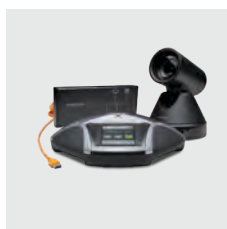

**KONFTEL  
C20EGO**

Do małych pomieszczeń. Kamera 4K z szerokim kątem widzenia 105°, zestaw głośnomówiący Konftel Ego z dźwiękiem OmniSound® i Konftel OCC Hub.

**KONFTEL  
C2055**

Dla średniej wielkości pomieszczeń. Kamera 4K z szerokim kątem widzenia 105°, zestaw głośnomówiący Konftel 55 z dźwiękiem OmniSound® i Konftel OCC Hub.

**KONFTEL  
C2055Wx**

Dla średniej wielkości pomieszczeń. Kamera 4K z szerokim kątem widzenia 105°, zestaw głośnomówiący Konftel 55Wx z dźwiękiem OmniSound® i Konftel OCC Hub.

**KONFTEL  
C5055Wx**

Dla średniej wielkości pomieszczeń. Wysokiej jakości kamera PTZ, zestaw głośnomówiący Konftel 55Wx z dźwiękiem OmniSound® i Konftel OCC Hub.

**KONFTEL  
C50300Mx HYBRID**

Dla średnich i dużych sal. Wysokiej jakości kamera PTZ, Konftel 300Mx – jedyny telefon konferencyjny GSM z dźwiękiem OmniSound® i Konftel OCC Hub.

**KONFTEL  
C50300Wx HYBRID**

Dla średnich i dużych sal. Wysokiej jakości kamera PTZ, Konftel 300Wx – bezprzewodowy telefon konferencyjny DECT z dźwiękiem OmniSound® i Konftel OCC Hub.

**KONFTEL C50300  
ANALOG HYBRID**

Dla średnich i dużych sal. Wysokiej jakości kamera PTZ, analogowy Konftel 300 z dźwiękiem OmniSound® i Konftel OCC Hub.