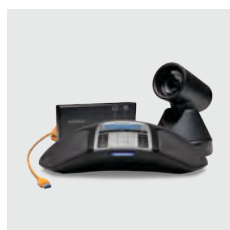

**KONFTEL  
C20EGO**

Do małych pomieszczeń. Kamera 4K z szerokim kątem widzenia 105°, zestaw głośnomówiący Konftel Ego z dźwiękiem OmniSound® i Konftel OCC Hub.

**KONFTEL  
C2055**

Dla średniej wielkości pomieszczeń. Kamera 4K z szerokim kątem widzenia 105°, zestaw głośnomówiący Konftel 55 z dźwiękiem OmniSound® i Konftel OCC Hub.

**KONFTEL  
C2055Wx**

Dla średniej wielkości pomieszczeń. Kamera 4K z szerokim kątem widzenia 105°, zestaw głośnomówiący Konftel 55Wx z dźwiękiem OmniSound® i Konftel OCC Hub.

**KONFTEL  
C5055Wx**

Dla średniej wielkości pomieszczeń. Wysokiej jakości kamera PTZ, zestaw głośnomówiący Konftel 55Wx z dźwiękiem OmniSound® i Konftel OCC Hub.

**KONFTEL  
C50300Mx HYBRID**

Dla średnich i dużych sal. Wysokiej jakości kamera PTZ, Konftel 300Mx – jedyny telefon konferencyjny GSM z dźwiękiem OmniSound® i Konftel OCC Hub.

**KONFTEL  
C50300Wx HYBRID**

Dla średnich i dużych sal. Wysokiej jakości kamera PTZ, Konftel 300Wx – bezprzewodowy telefon konferencyjny DECT z dźwiękiem OmniSound® i Konftel OCC Hub.

**KONFTEL C50300  
ANALOG HYBRID**

Dla średnich i dużych sal. Wysokiej jakości kamera PTZ, analogowy Konftel 300 z dźwiękiem OmniSound® i Konftel OCC Hub.