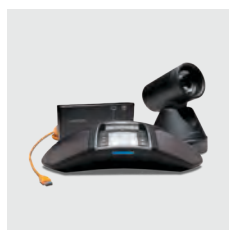

**KONFTEL  
C20EGO**

Do małych pomieszczeń. Kamera 4K z szerokim kątem widzenia 105°, zestaw głośnomówiący Konftel Ego z dźwiękiem OmniSound® i Konftel OCC Hub.

**KONFTEL  
C2055**

Dla średniej wielkości pomieszczeń. Kamera 4K z szerokim kątem widzenia 105°, zestaw głośnomówiący Konftel 55 z dźwiękiem OmniSound® i Konftel OCC Hub.

**KONFTEL  
C2055Wx**

Dla średniej wielkości pomieszczeń. Kamera 4K z szerokim kątem widzenia 105°, zestaw głośnomówiący Konftel 55Wx z dźwiękiem OmniSound® i Konftel OCC Hub.

**KONFTEL  
C5055Wx**

Dla średniej wielkości pomieszczeń. Wysokiej jakości kamera PTZ, zestaw głośnomówiący Konftel 55Wx z dźwiękiem OmniSound® i Konftel OCC Hub.

**KONFTEL  
C50300Mx HYBRID**

Dla średnich i dużych sal. Wysokiej jakości kamera PTZ, Konftel 300Mx – jedyny telefon konferencyjny GSM z dźwiękiem OmniSound® i Konftel OCC Hub.

**KONFTEL  
C50300Wx HYBRID**

Dla średnich i dużych sal. Wysokiej jakości kamera PTZ, Konftel 300Wx – bezprzewodowy telefon konferencyjny DECT z dźwiękiem OmniSound® i Konftel OCC Hub.

**KONFTEL C50300  
ANALOG HYBRID**

Dla średnich i dużych sal. Wysokiej jakości kamera PTZ, analogowy Konftel 300 z dźwiękiem OmniSound® i Konftel OCC Hub.